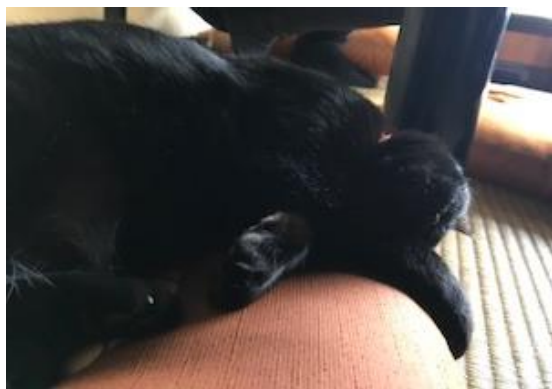

今月のジジ

やっと私の看板コーナーが戻ったニャー
最近はお留守番が続いて、寂しかったにや
注目してほしいのに！誰よ記事書いてるの！
編集いんこ！いんこって鳥よね！鳥に負けた
悔しいから座布団一個占領しちゃうニャー

有限会社 重政損害保険 珠洲店

〒927-1304

石川県珠洲市馬縹町6字46

TEL (0768) 87-2231

FAX (0768) 87-2237

有限会社 重政損害保険 金沢店

〒920-0853

石川県金沢市本町1丁目5-4 リファーレ金沢1601

TEL (076) 265-5535

FAX (076) 265-5356